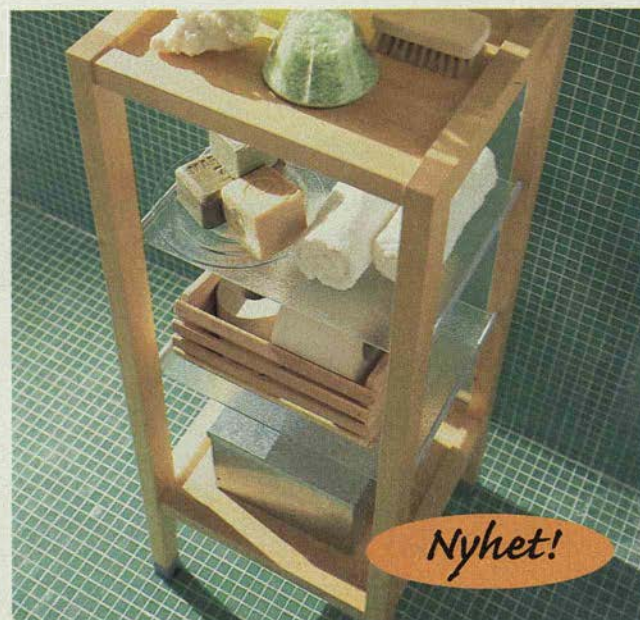

1.995.-

RANVIK sängstomme
160x200 cm

Nyhet!

6.112.-

PAX/RANVIK garderober
exkl inredning och handtag
160×60×236 cm

PAX/RANVIK garderober med RATIONELL hyllor och klädstång samt KOMPLEMENT lådor. Kombinationen i bild 240×60×236 cm 9.879.-
Se sid 302.

ÄNN hylla 1.475.- Design: Studio Copenhagen. Björk/härdat glas.
40×106 cm, djup 40 cm. Se sid 103.

RANVIK serie. Design: Studio Copenhagen.
Sängstomme 160×200 cm 1.995.- Se sid 292. Sängbord 745.-
Se sid 298. Byrå 2.295.-